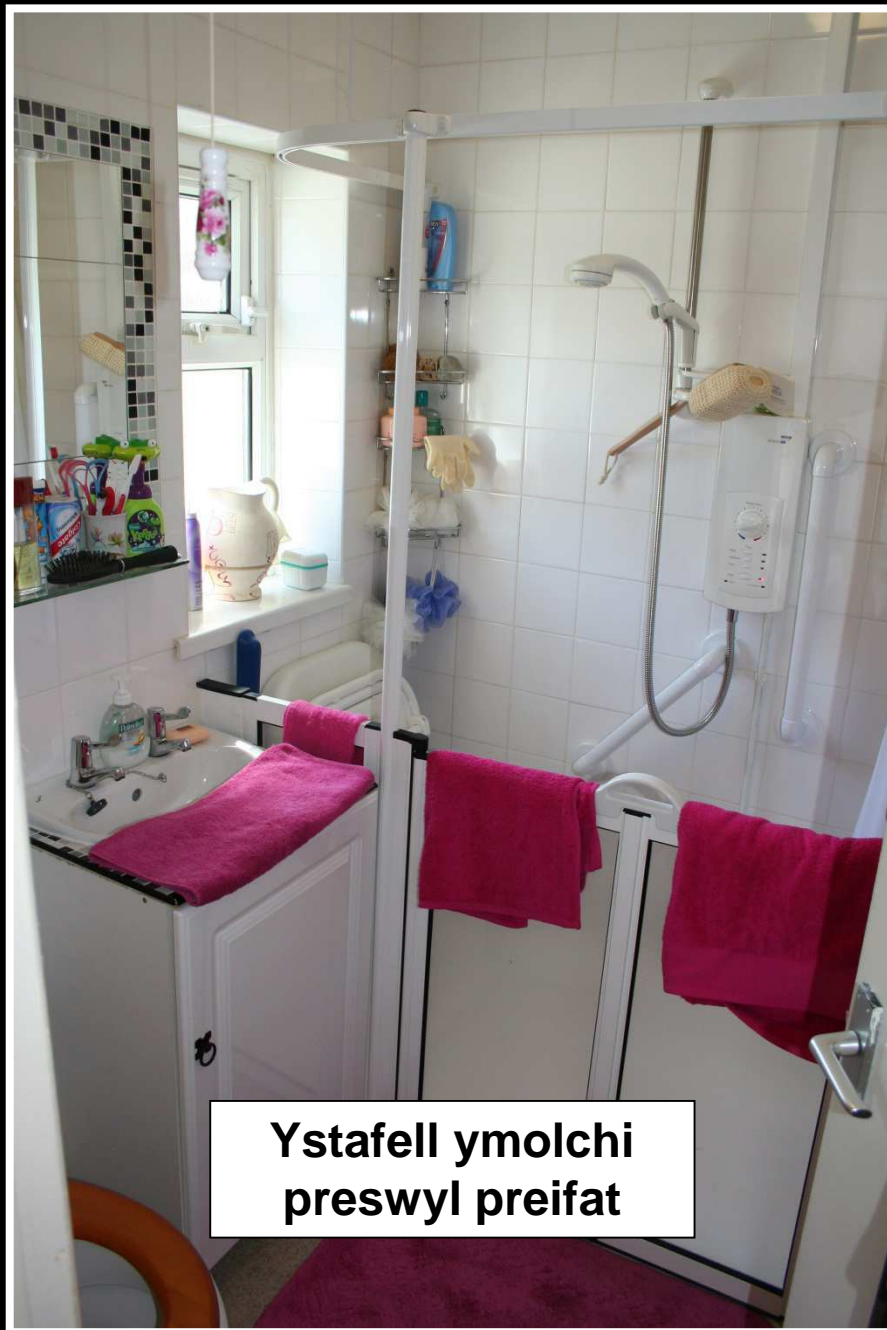

**Ystafell ymolchi
preswyl preifat**