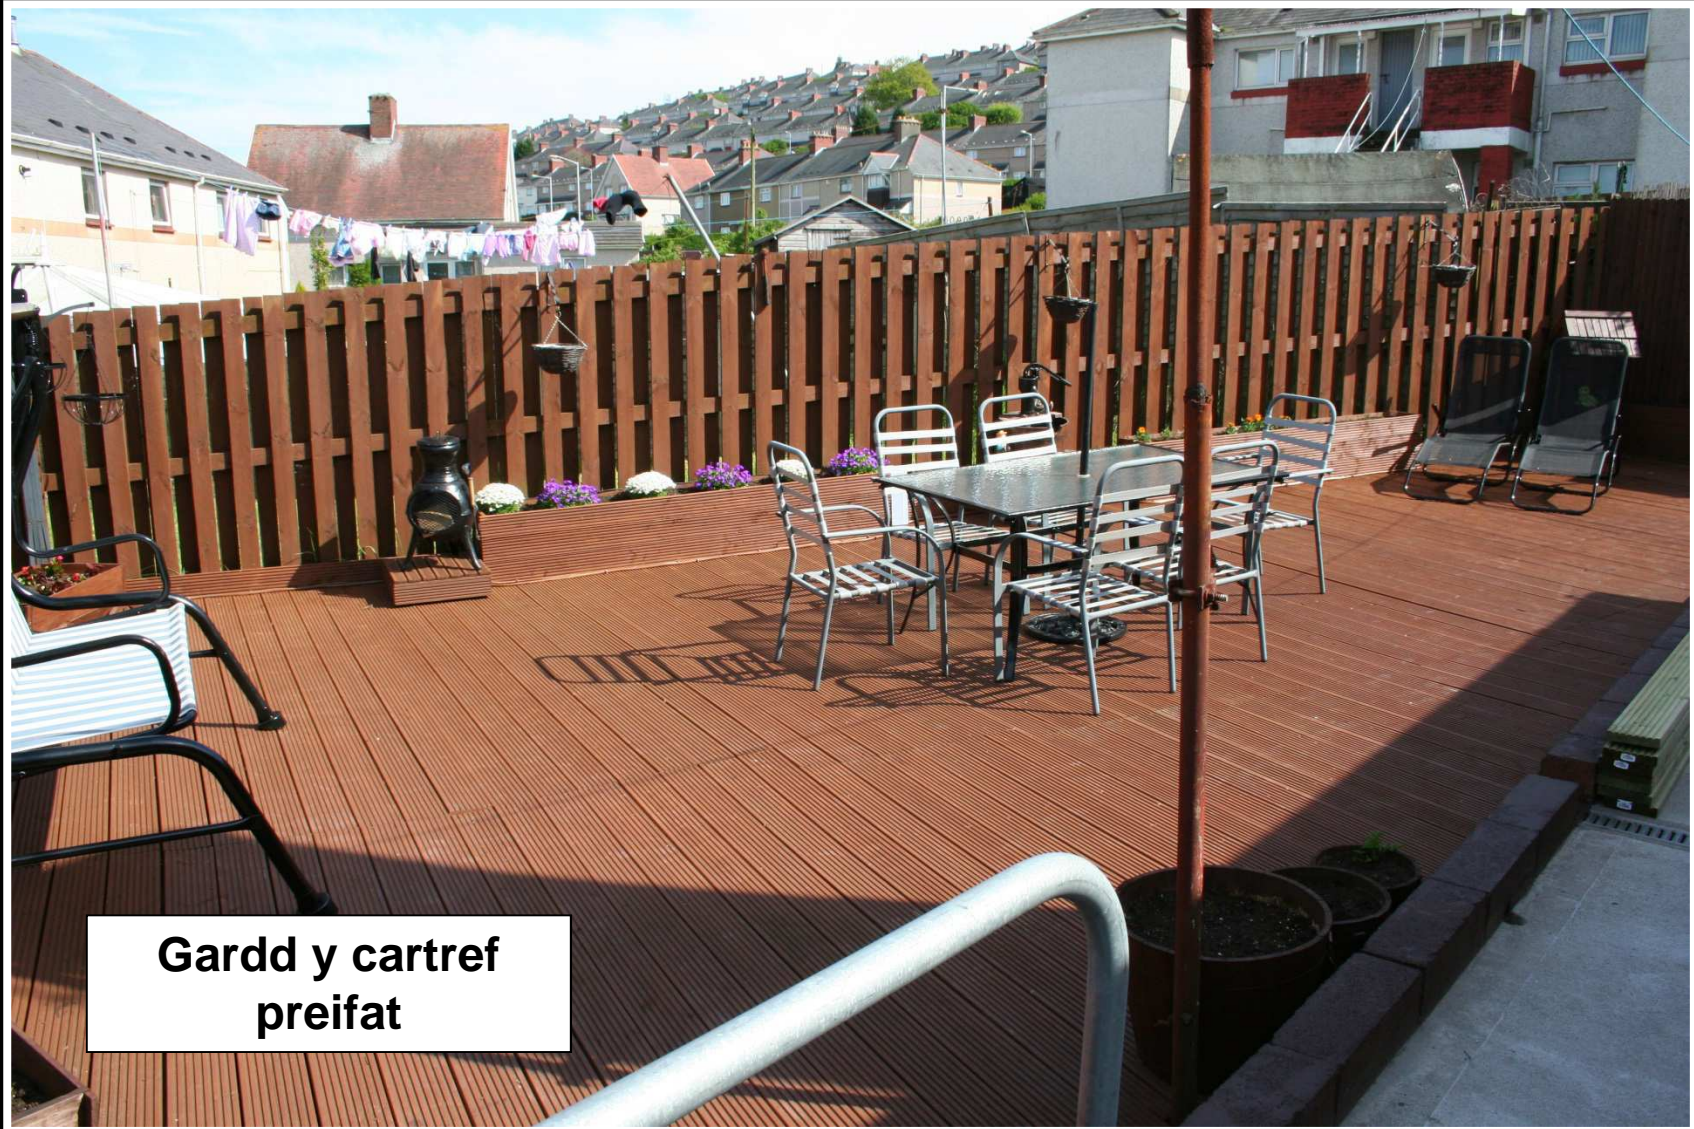

**Gardd y cartref
preifat**