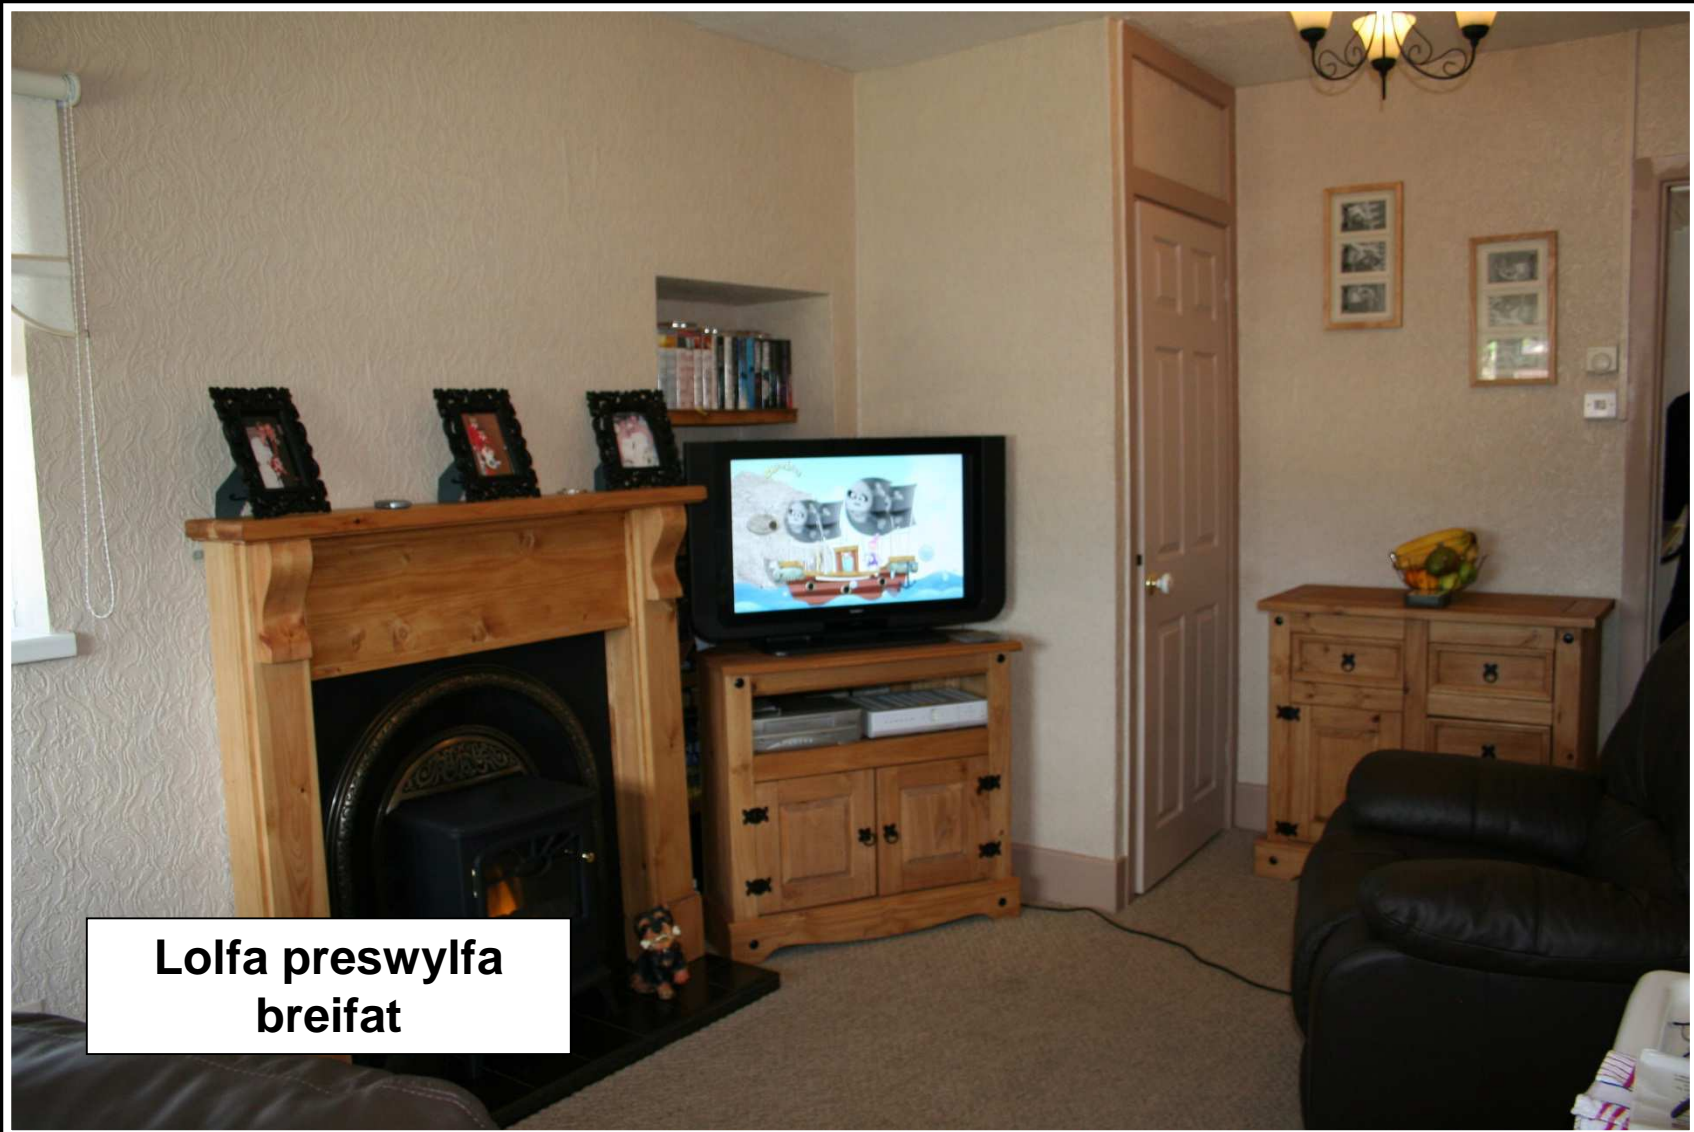

**Lolfa preswylfa
breifat**