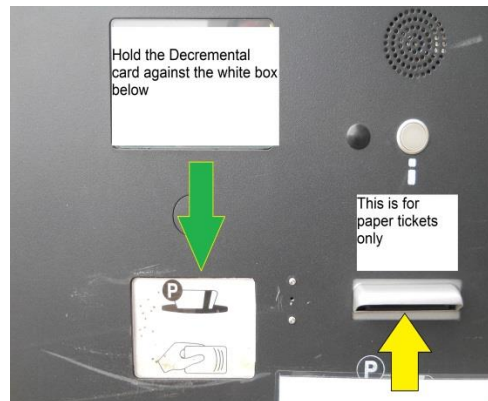

Cardiau gostyngiadau

Gellir defnyddio Cardiau Gostyngiadau i deithio ar fysus First Cymru o safleoedd parcio a theithio Ffordd Fabian (oddi ar yr A483) a Glandŵr (oddi ar yr A4067) i mewn i ganol dinas Abertawe.

I gyflwyno cais am Gerdyn Gostyngiadau, e-bostiwch Meysydd.Parcio@abertawe.gov.uk a nodwch *Parcio a Theithio Ffordd Fabian NEU Glandŵr* fel pennawd.

Mae'r rhain am ddim.

Mae angen y manylion canlynol:

- Enw
- Cyfeiriad llawn (gan gynnwys y côd post)
- Rhif ffôn cyswllt

Pan rydych yn derbyn eich Cerdyn Gostyngiadau, ewch i'r swyddfa ar y safle parcio a theithio ac at y peiriant i roi arian ar eich cerdyn. Gallwch roi unrhyw swm ar eich cerdyn, ond mae £25.00 yn cyfateb i 12 ymweliad. DS: £2.50 yw'r gost ddyddiol, £2.08 yw'r gost ddyddiol gyda Cherdyn Gostyngiadau.

Ar ôl rhoi arian ar y cerdyn, sganiwch y cerdyn wrth gyrraedd y maes parcio ac wrth adael (fel a ddangosir isod) - bydd y gostyngiad dyddiol yn cael ei ddiwynu'n syth.

DS: codir tâl o £25.00 am gael cerdyn newydd yn lle unrhyw gardiau coll neu sydd wedi'u difrodi neu eu dwyn.